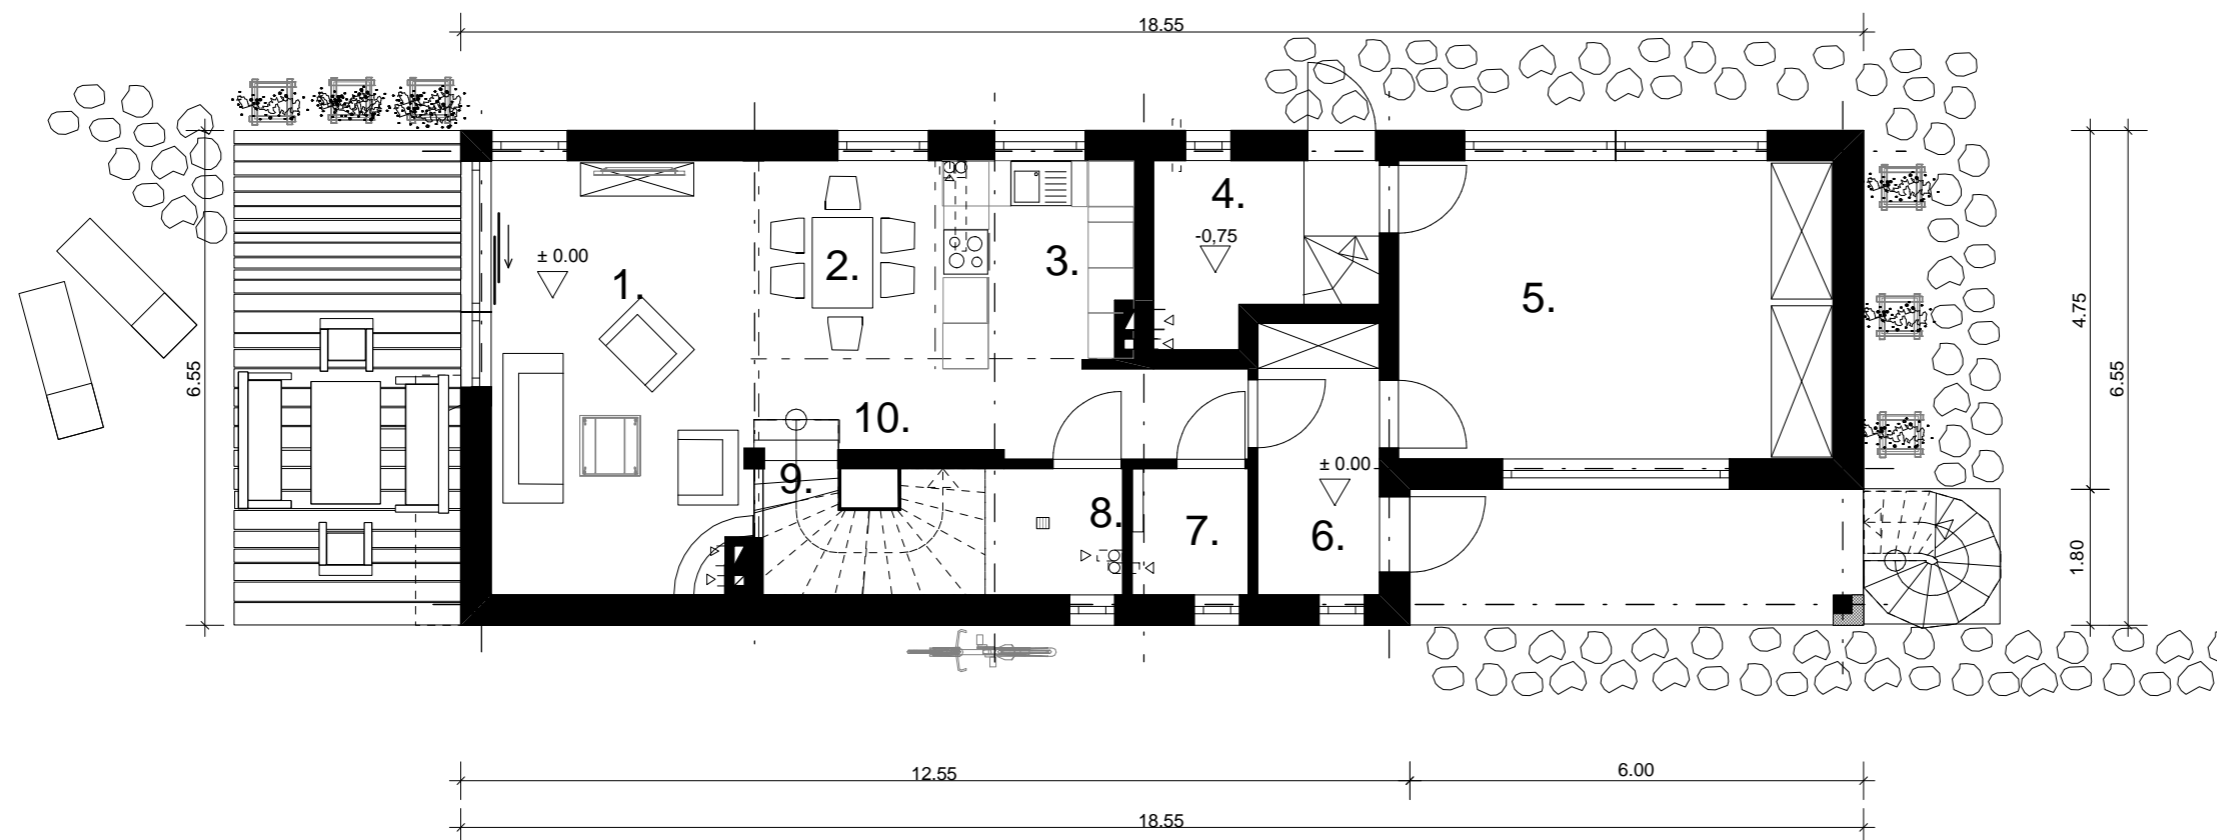

Rzut parteru

1. Pokój dzienny
19.67 m²

2. Jadalnia
5.98 m²

3. Kuchnia
6.52 m²

4. Kotłownia
6.21 m²

5. Pom rekreacyjne
22.42 m²

6. Wiatrołap
5.65 m²

7. Wc
2.48 m²

8. Pralnia
5.68 m²

9. Kl. schodowa
2.65 m²

10. Korytarz
7.25 m²