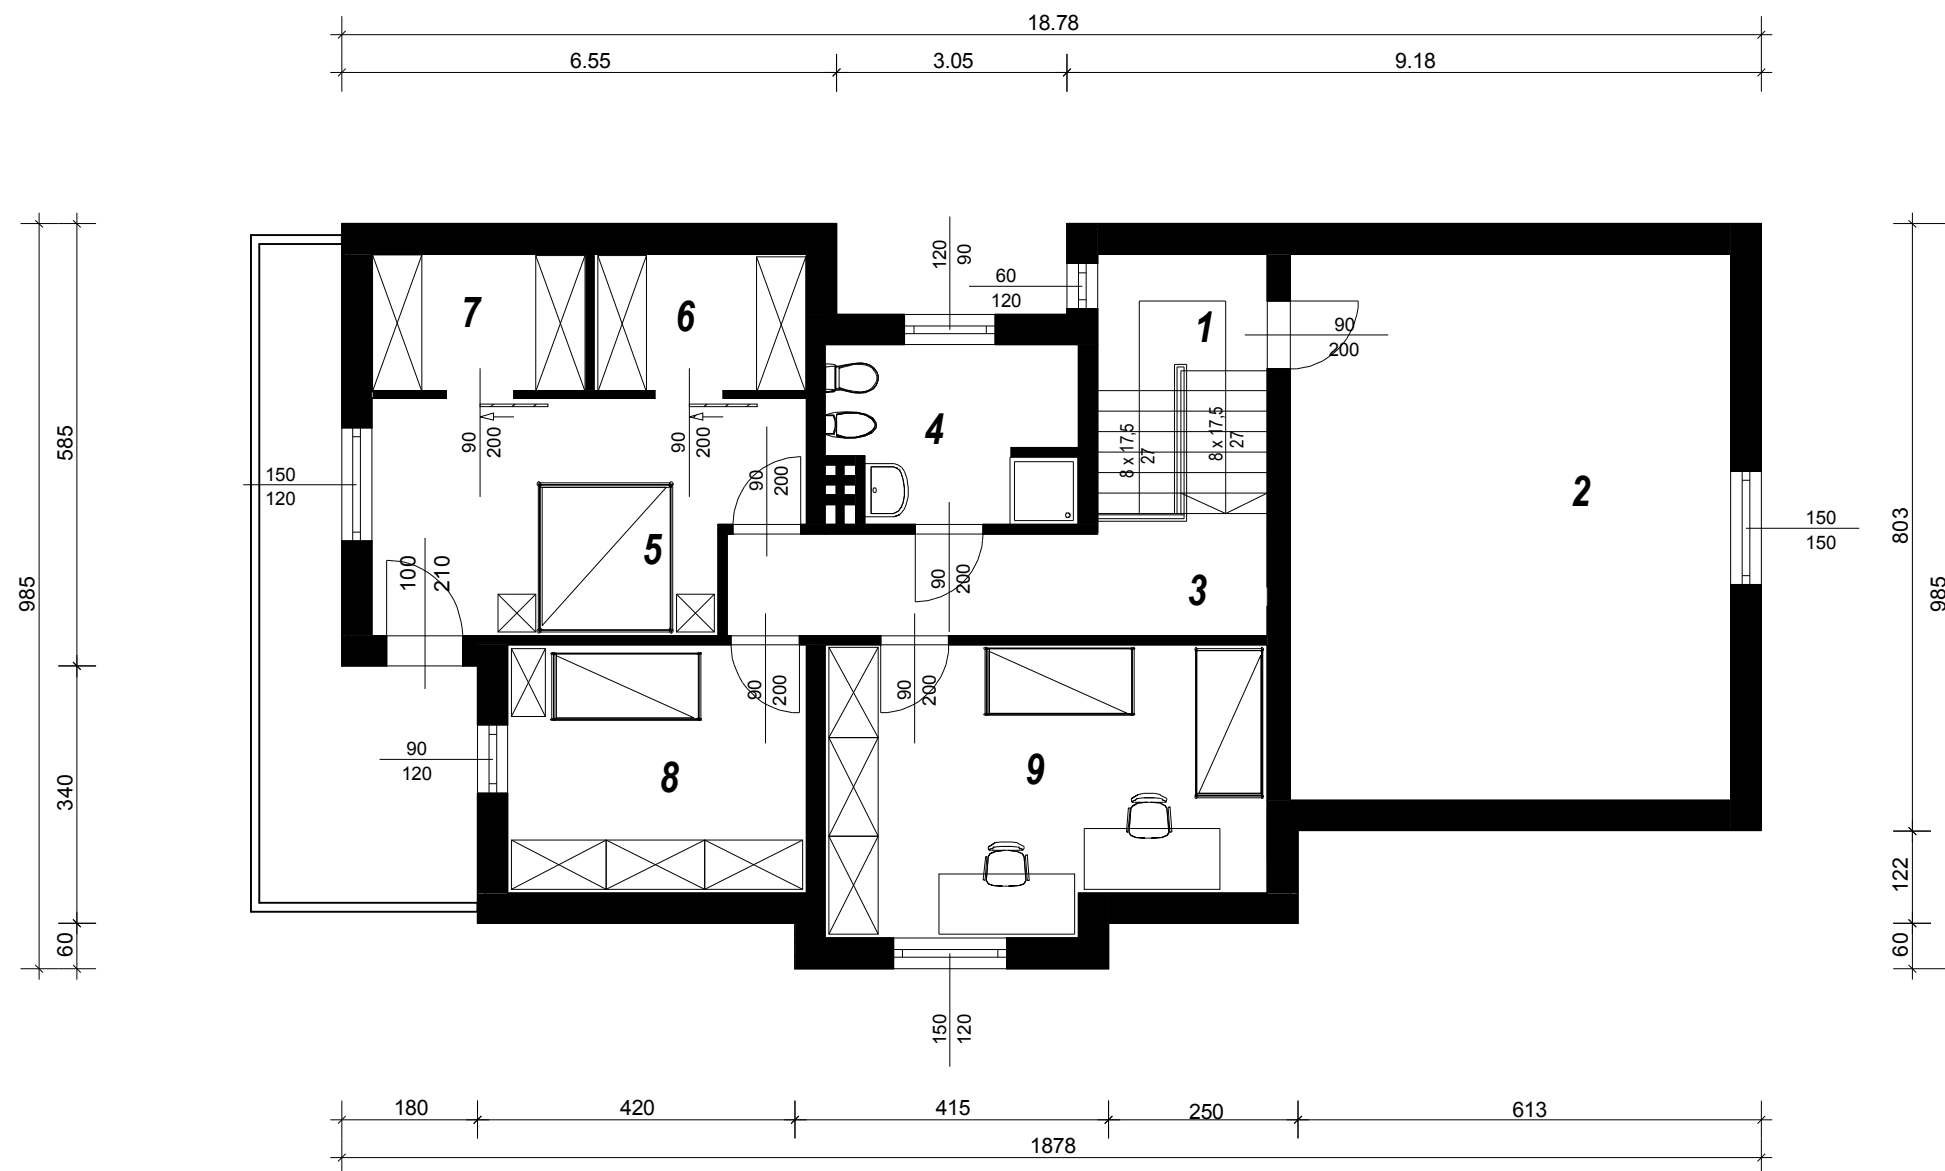

Rzut poddasza

Opis pomieszczeń:

1. kl. schodowa
8.32 m²
2. strych
42.13 m²
3. korytarz
9.65 m²
4. łazienka
7.39 m²
7.19 m²
5. pokój
16.34 m²
16.07 m²
6. garderoba
4.95 m²
4.95 m²
7. garderoba
5 m²
5 m²
8. pokój
12.96 m²
12.74 m²
9. pokój
21.2 m²
20.91 m²