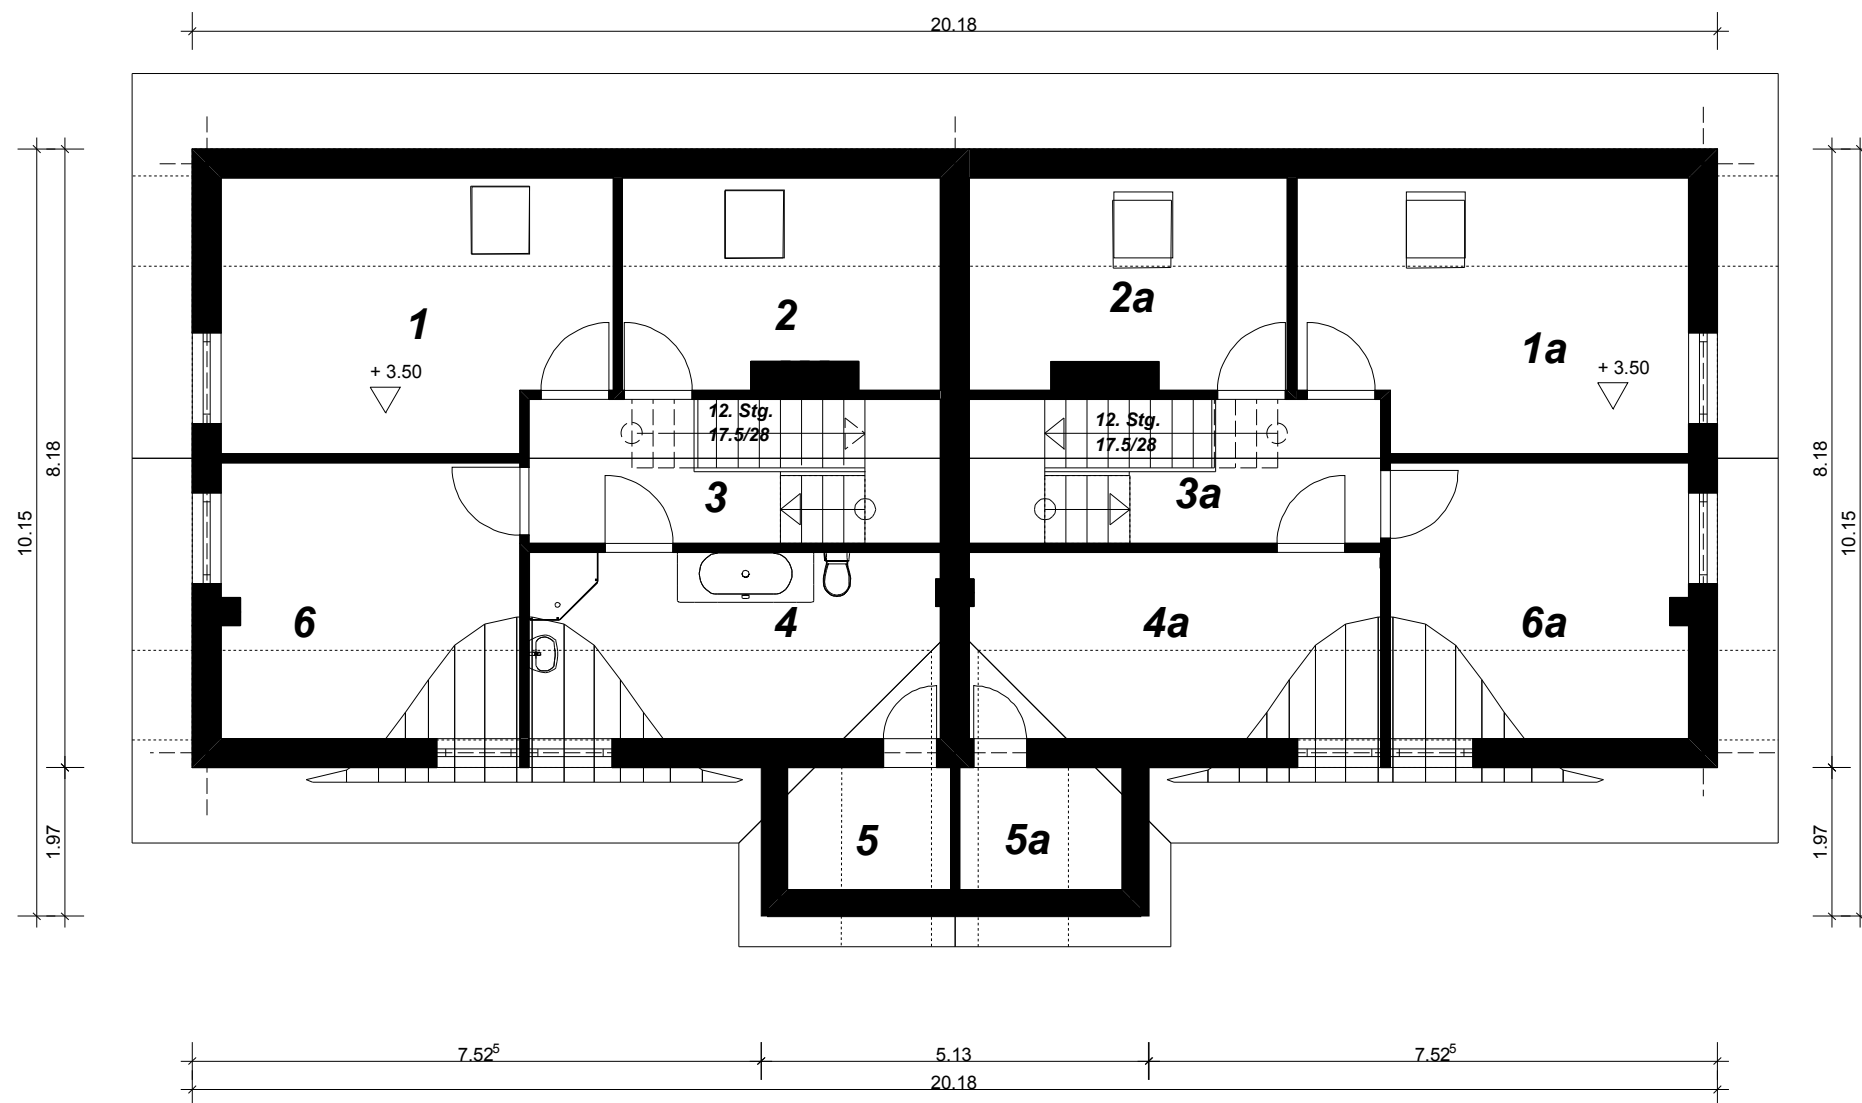

Rzut poddasza

- 1. Sypialnia
17.91 m²
14.43 m²
- 2. Sypialnia
11.31 m²
8.58 m²
- 3. Hol + kl. schodowa
10.35 m²
5.83 m²
- 4. Łazienka
13.4 m²
9.98 m²
- 5. Pom. gospodarcze
3.49 m²
1.33 m²
- 6. Pokój
14.34 m²
11.66 m²