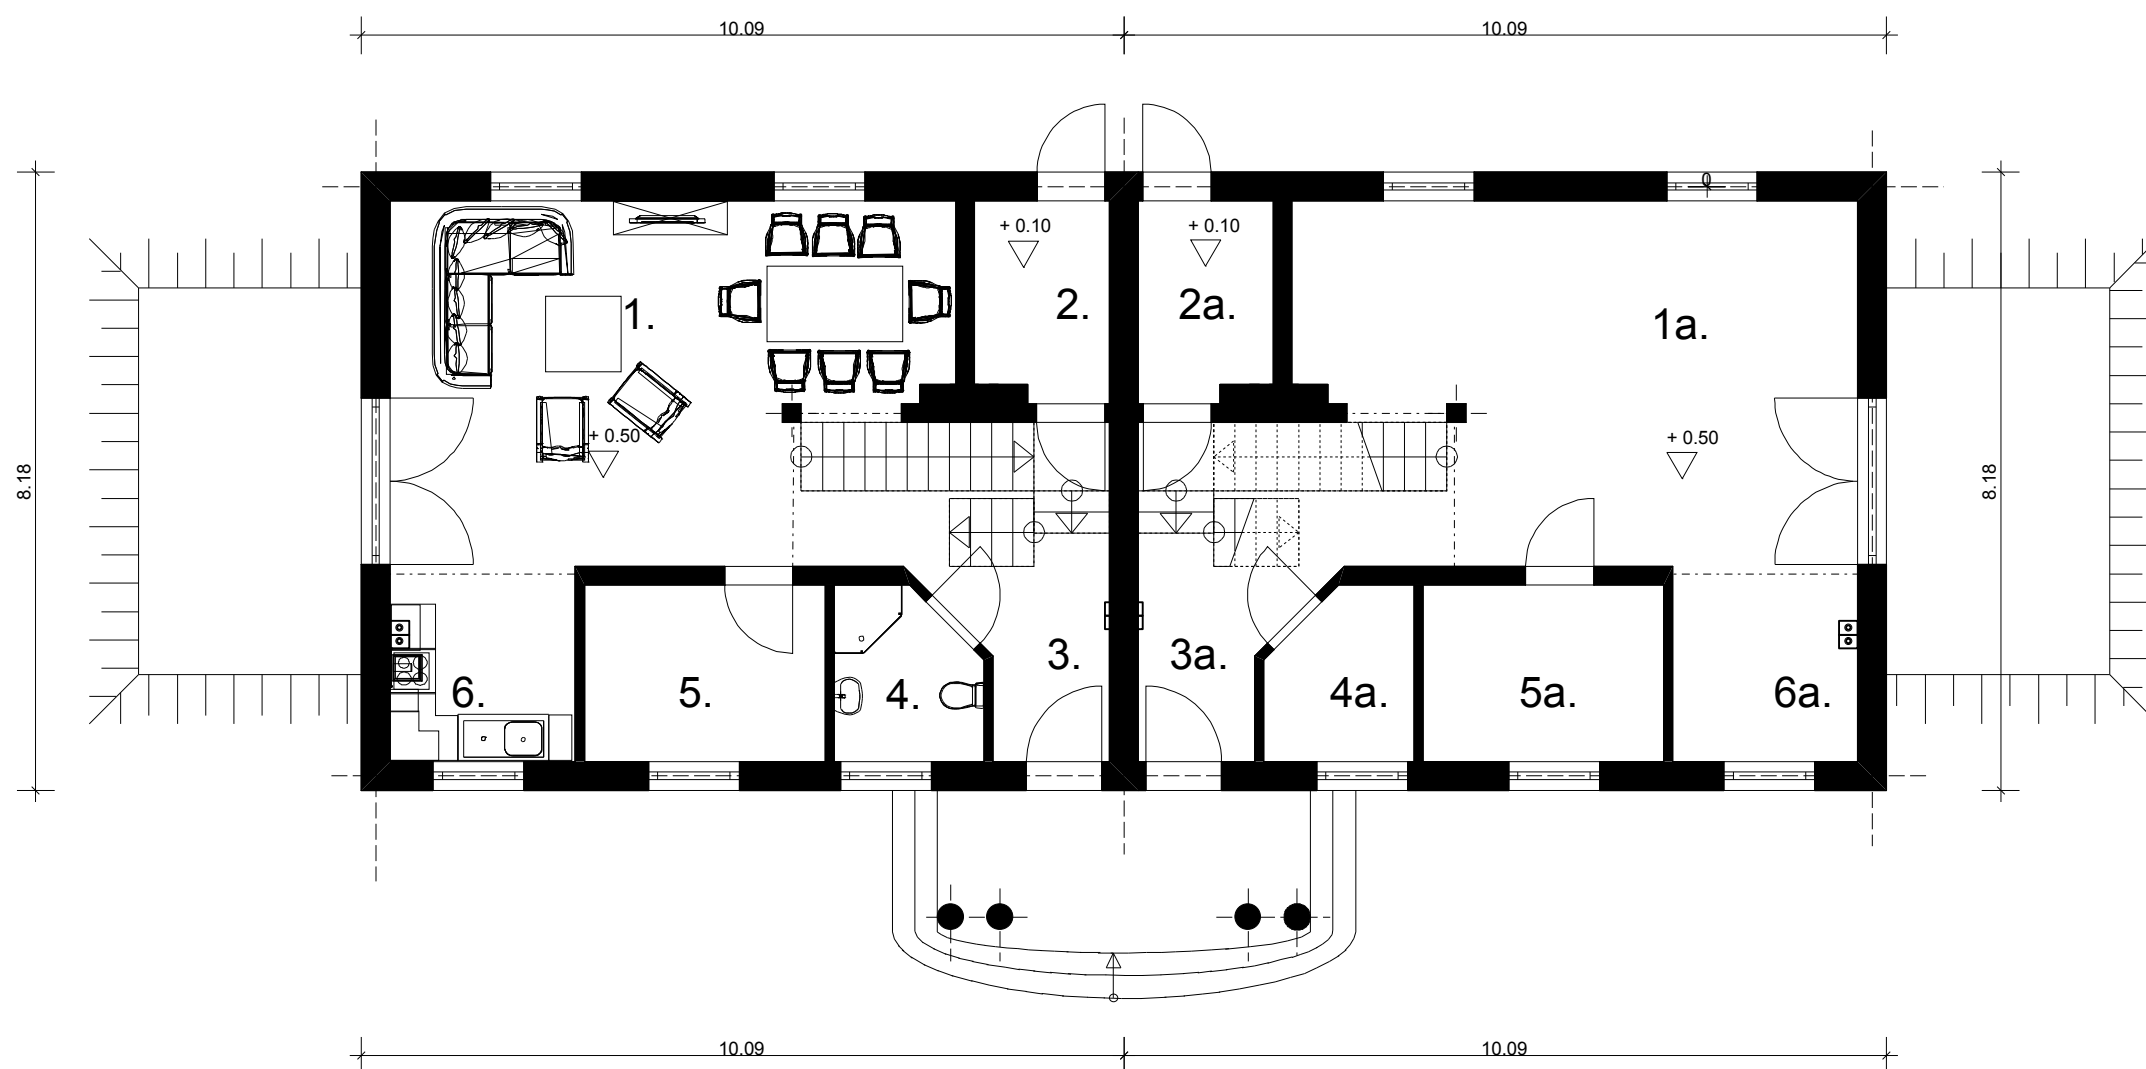

## Rzut przyziemia

- 1. Pokój dzienny  
31.82 m<sup>2</sup>
- 2. Kotłownia  
4.62 m<sup>2</sup>
- 3. Hol + kl. schodwa  
12.8 m<sup>2</sup>
- 4. Łazienka  
4.15 m<sup>2</sup>
- 5. Pokój  
7.43 m<sup>2</sup>
- 6. Kuchnia  
6.09 m<sup>2</sup>