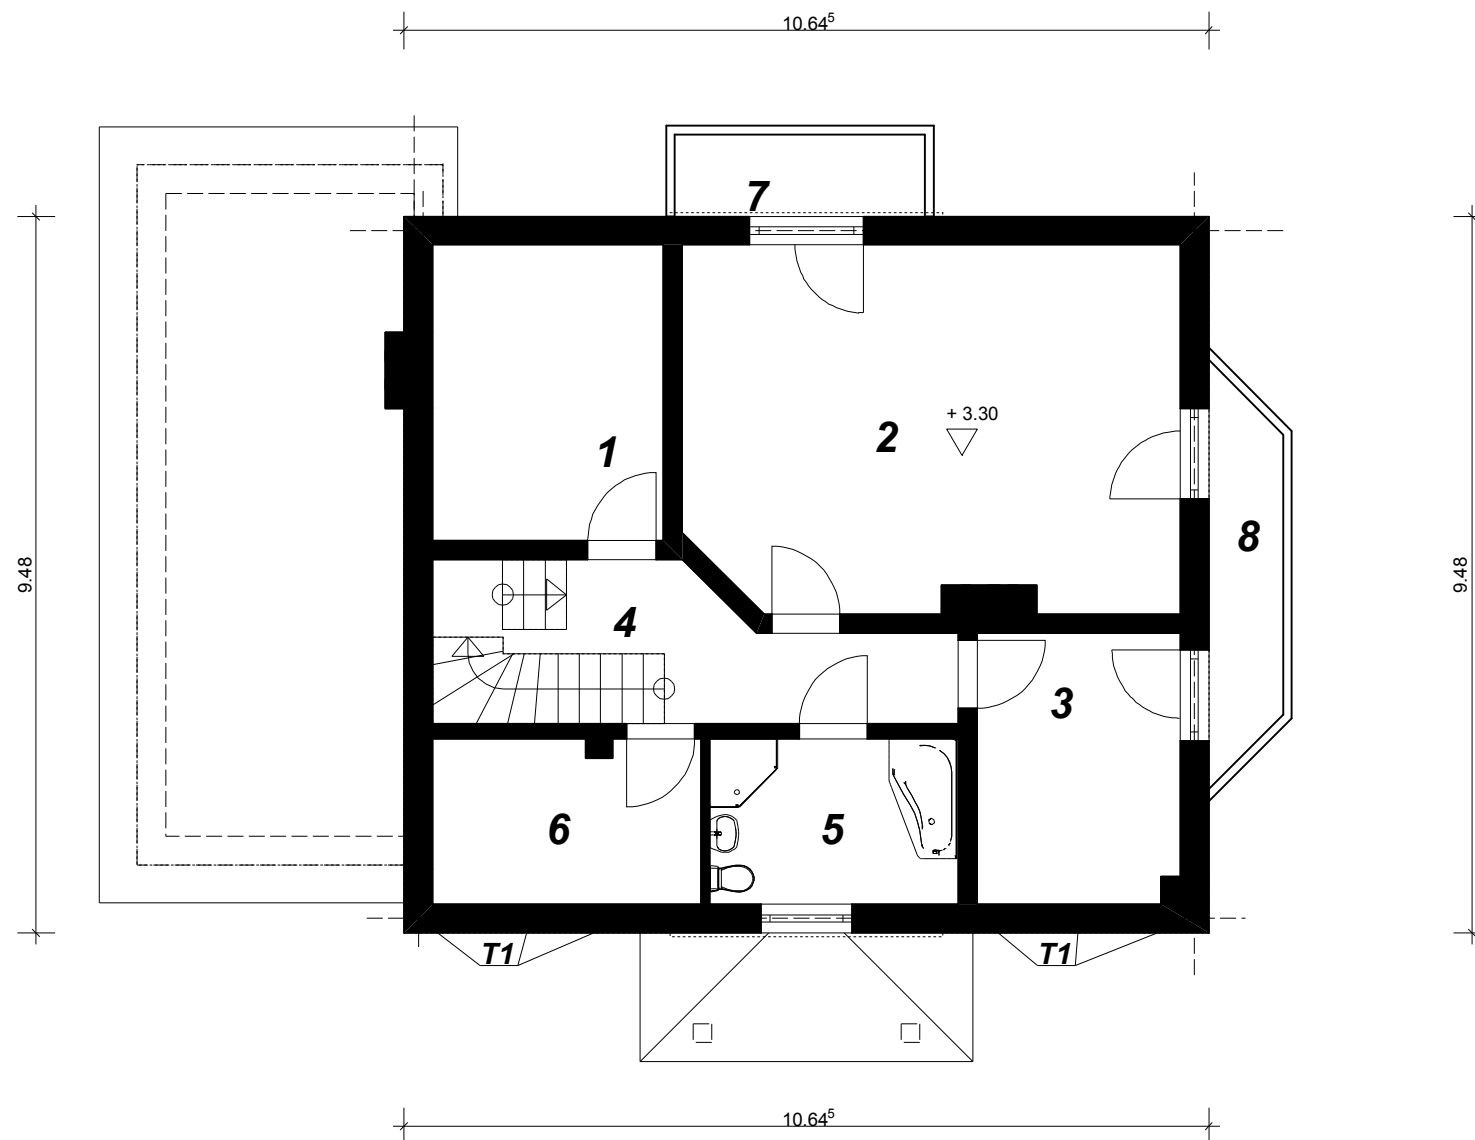

## Rzut poddasza

- 1. Pokój  
11.93 m<sup>2</sup>
- 2. Sypialnia  
31.11 m<sup>2</sup>
- 3. Pokój  
9.54 m<sup>2</sup>
- 4. Hol + kl. schodowa  
12.04 m<sup>2</sup>
- 5. Łazienka  
7.18 m<sup>2</sup>
- 6. Garderoba  
7.65 m<sup>2</sup>
- 7. Balkon  
3.59 m<sup>2</sup>
- 8. Balkon  
4.62 m<sup>2</sup>