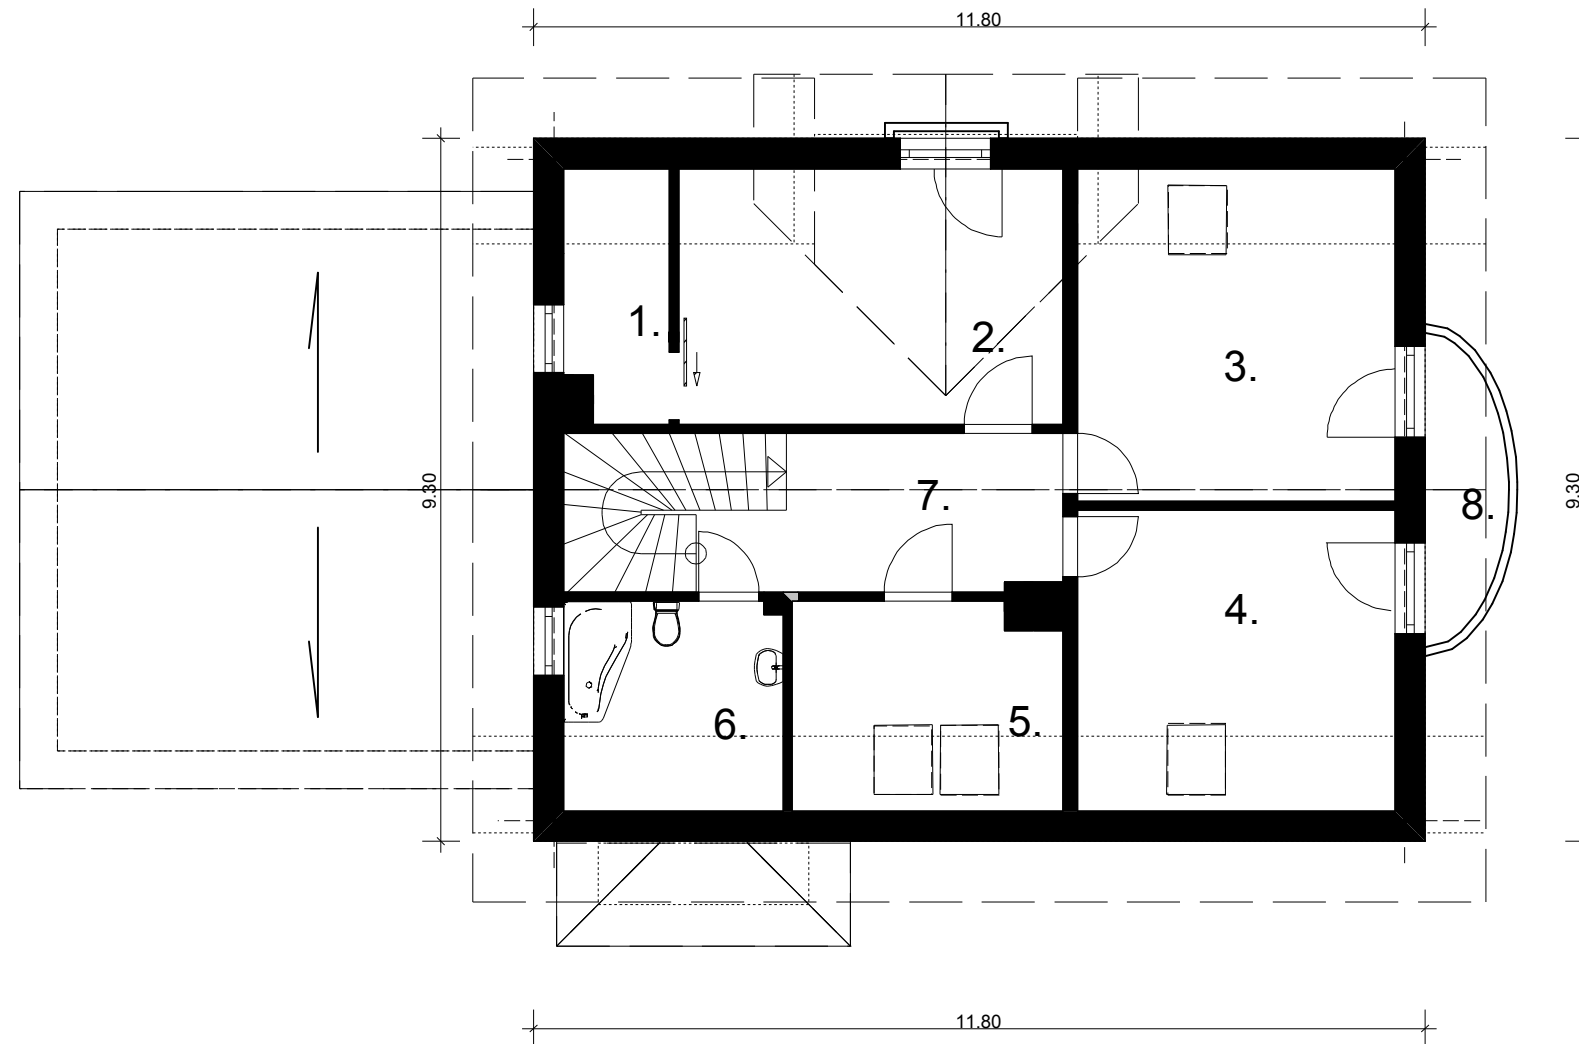

Rzut poddasza

1. Garderoba
4.48 m²

2. Sypialnia
17.17 m²

3. Pokój
18.48 m²

4. Pokój
16.72 m²

5. Sypialnia
9.65 m²

6. Łazienka
8.02 m²

7. Hol + kl. schodowa
13.76 m²

8. Balkon
3.58 m²