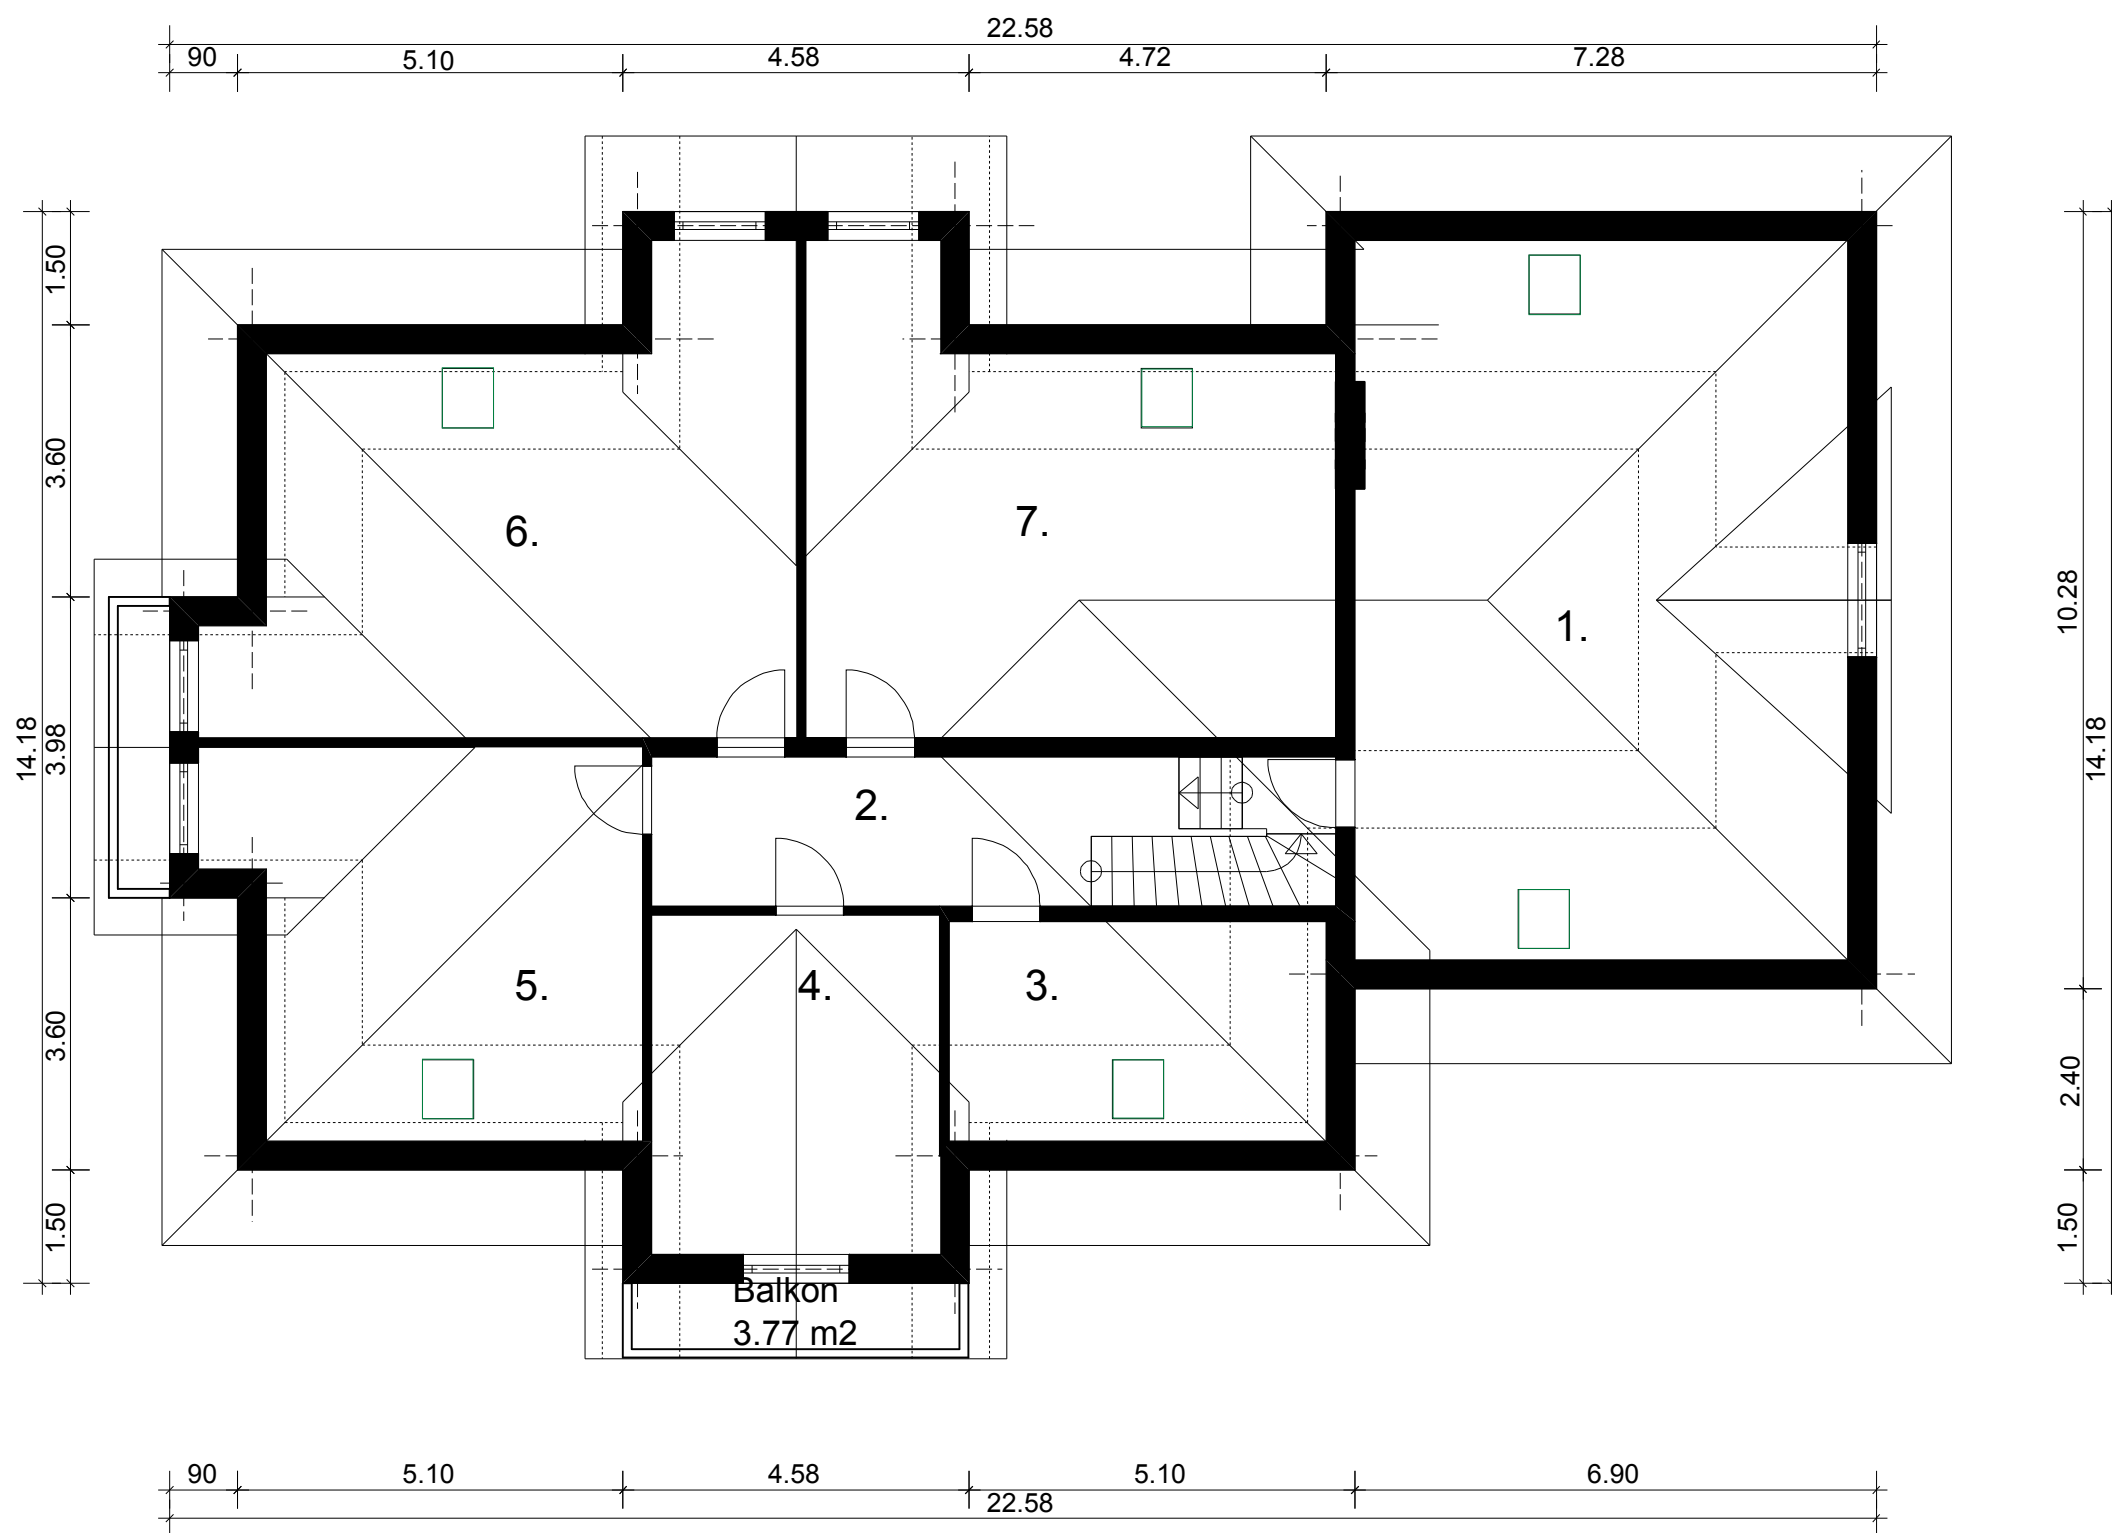

Rzut pietra

- 1. Pokój
61.9 m²
22.09 m²
- 2. Hol + kl. schodowa
17.87 m²
13.07 m²
- 3. Łazienka
14.52 m²
9.11 m²
- 4. Pokój
17.15 m²
15.92 m²
- 5. Pokój
27.42 m²
21.39 m²
- 6. Pokój
39.88 m²
33.24 m²
- 7. Sypialnia
38.35 m²
33.52 m²