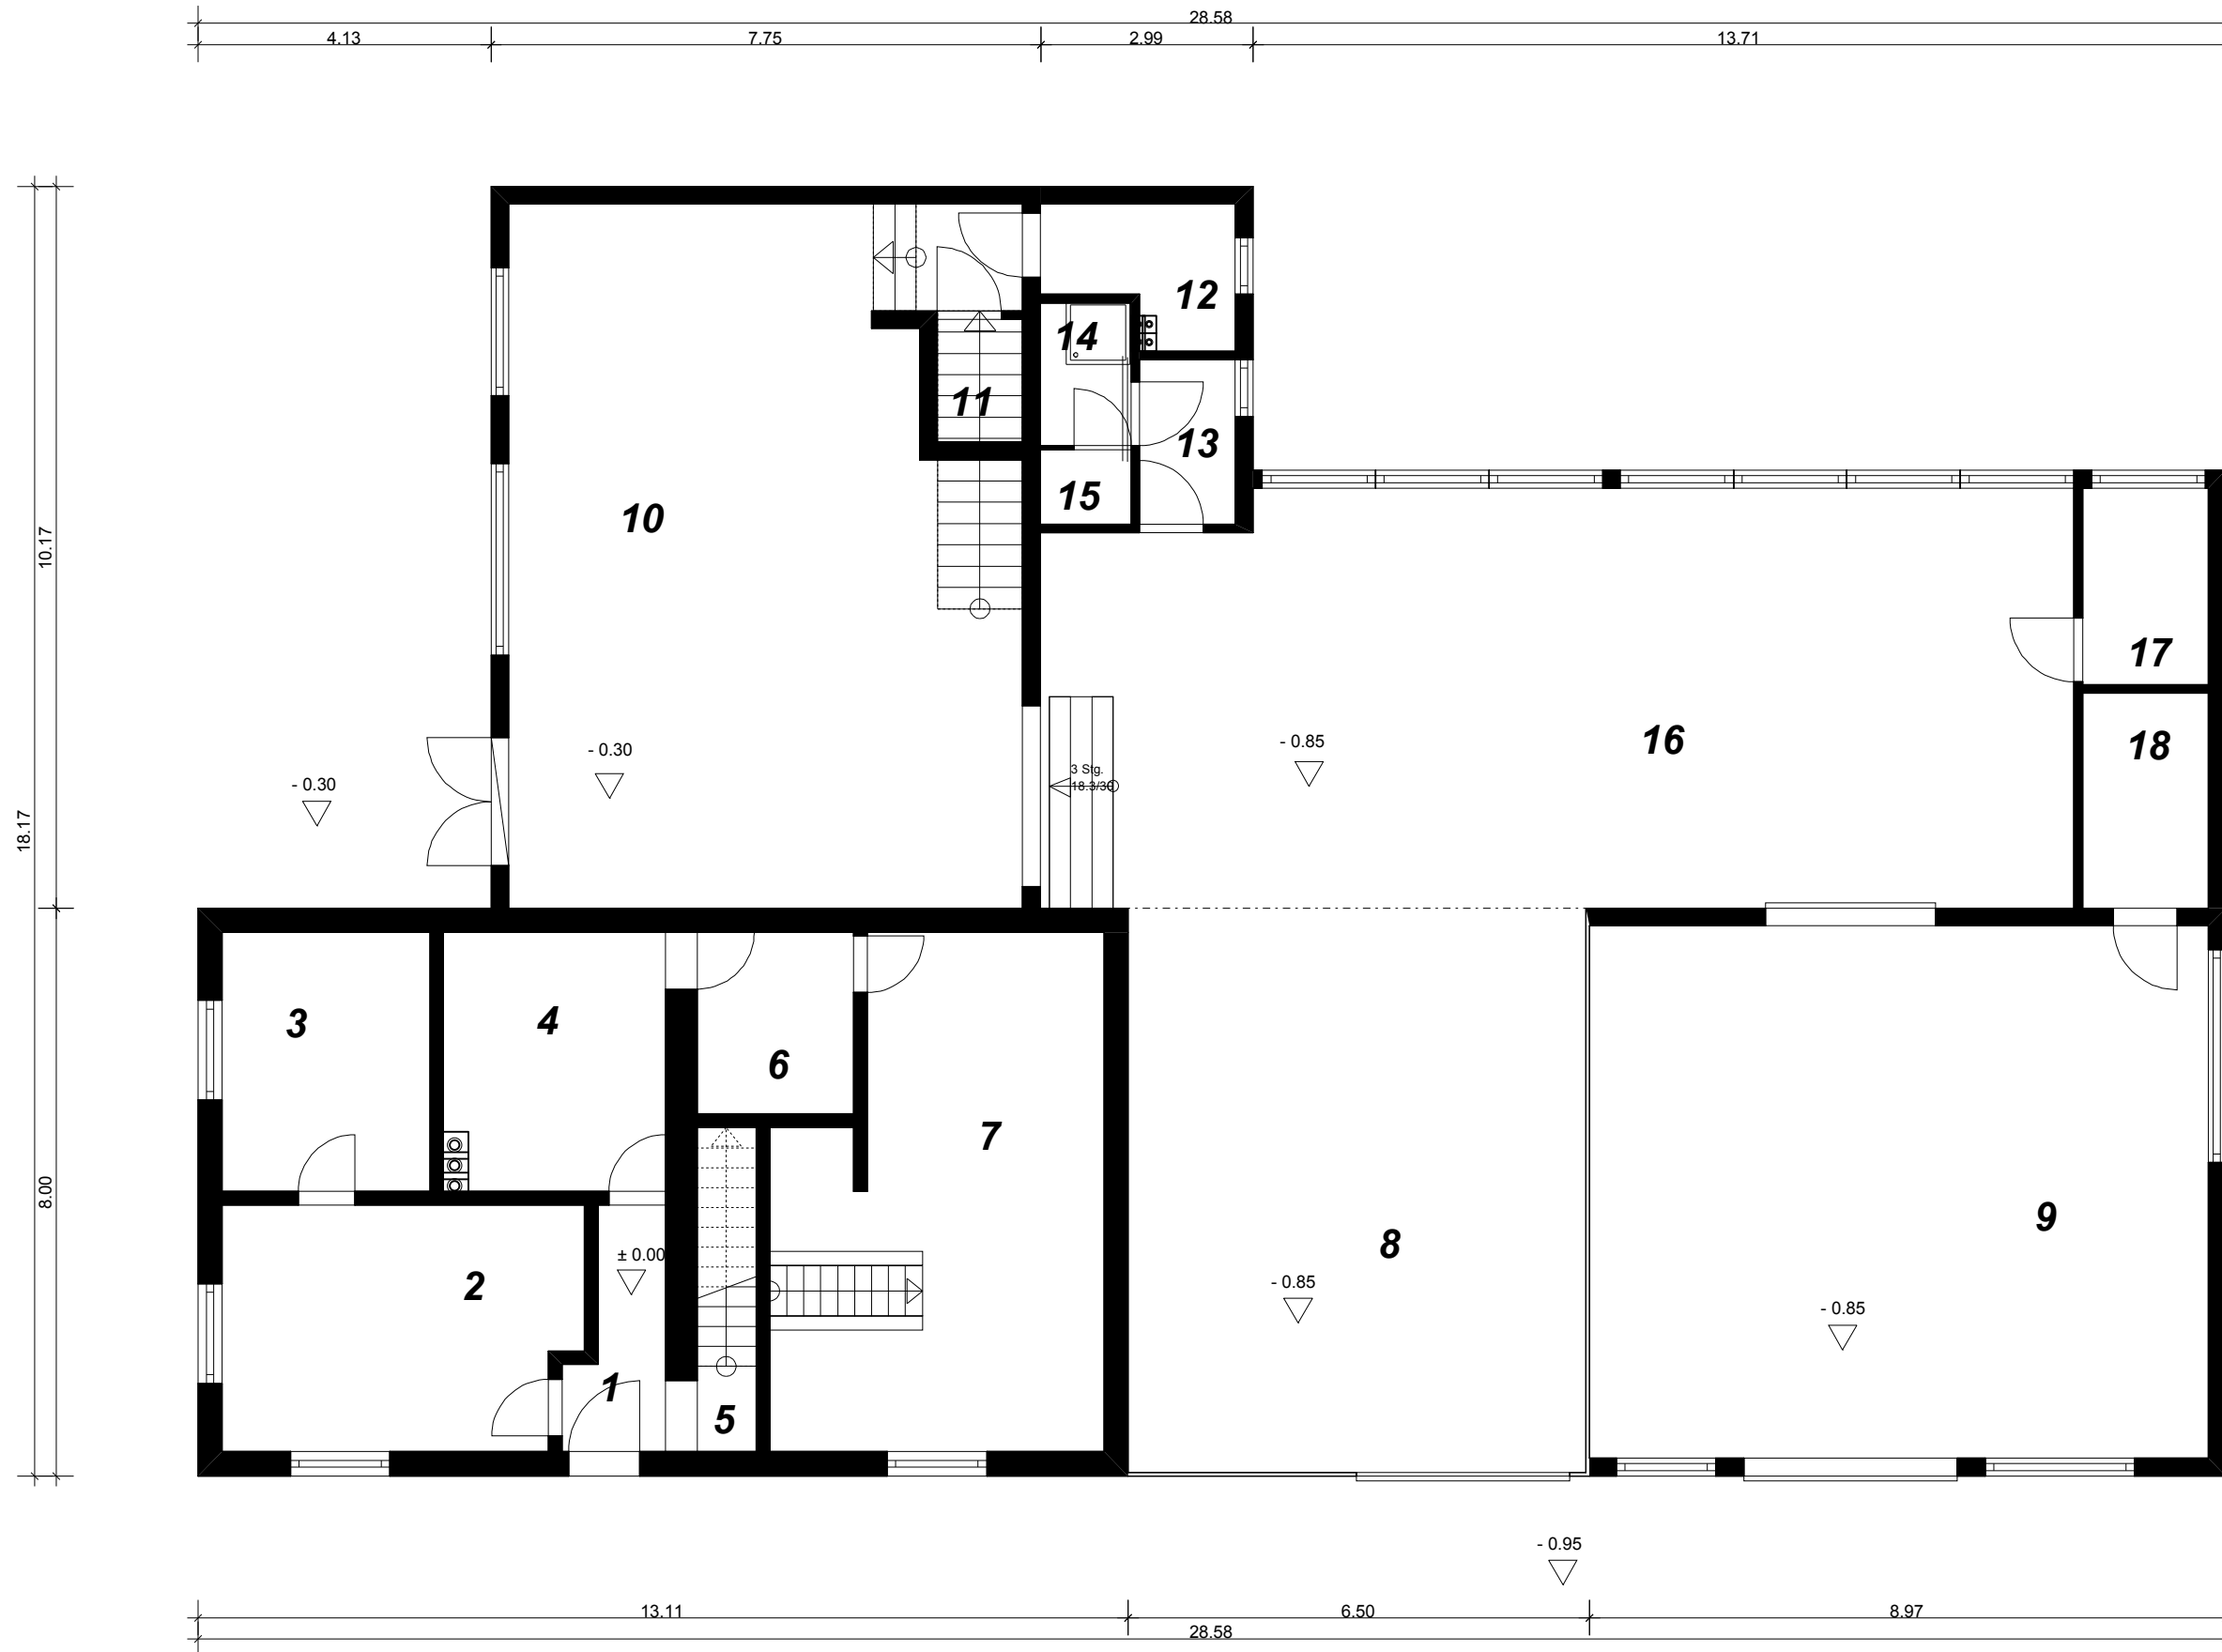

Rzut Parteru

- 1. P. Pokoj
3.93 m²
- 2. Pokoj
17.06 m²
- 3. Sypialna
10.69 m²
- 4. Kuchnia
11.42 m²
- 5. Kl schodowa
3.79 m²
- 6. Lazienka
5.63 m²
- 7. Pom. gospodarcze
30.54 m²
- 8. Magazyn
51.28 m²
- 9. serwis
65.4 m²
- 10. Salon +sklep
68.6 m²
- 11. skl porzadkowy
2.08 m²
- 12. aneks kuchenny
4.57 m²
- 13. szatnia
3.13 m²
- 14. umywalnia +prysznic
2.57 m²
- 15. WC
1.34 m²
- 16. Magazyn
84.36 m²
- 17. biuro
4.9 m²
- 18. Magazynek czesci
5.36 m²