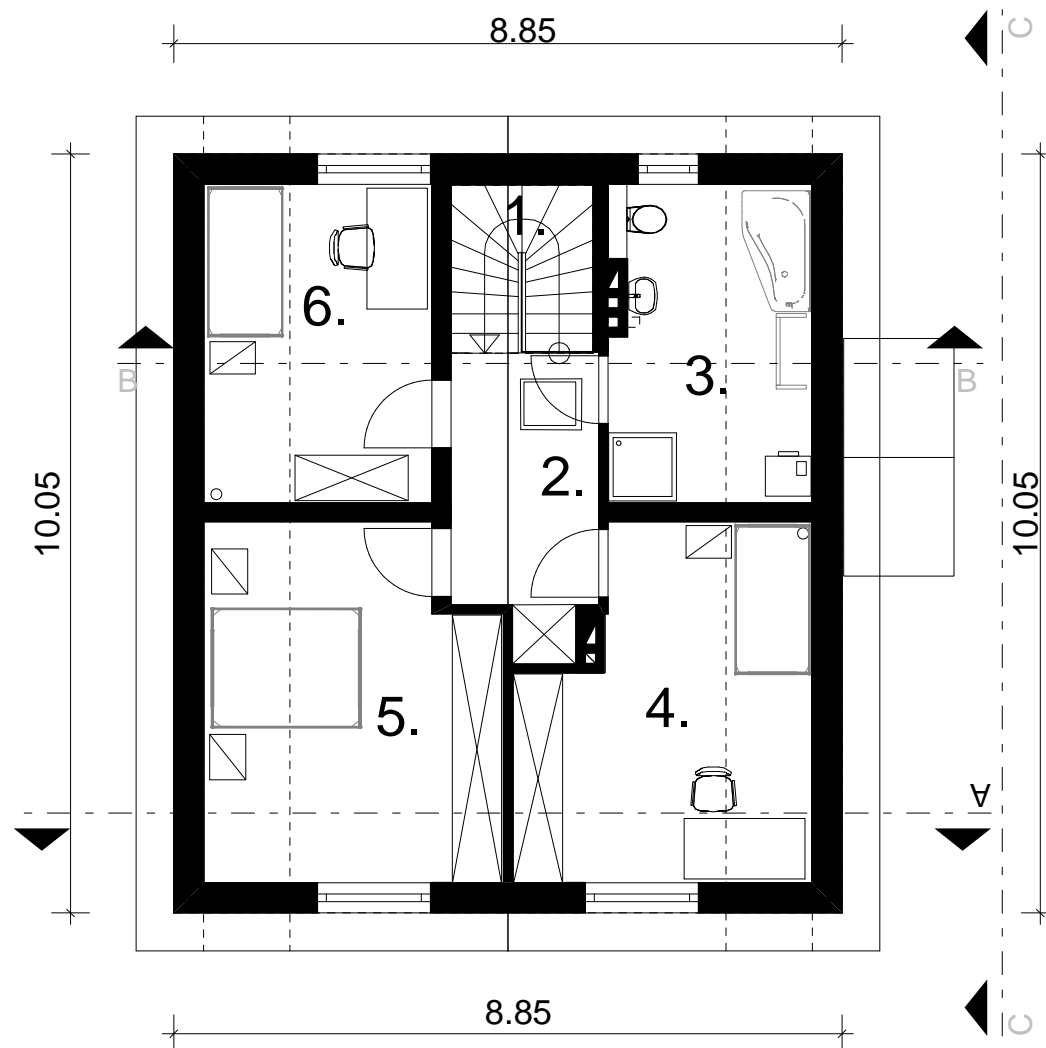

Rzut poddasza

1. Kl. schodowa
4.08 m²

2. Korytarz
parkiet
7.01 m²

3. Łazienka
pł. ceramiczne
10.91 m²
8.47 m²

4. Pokój
parkiet
16.18 m²
13.33 m²

5. Sypialnia
parkiet
17.54 m²
14.63 m²

6. Pokój
parkiet
12.51 m²
10.04 m²