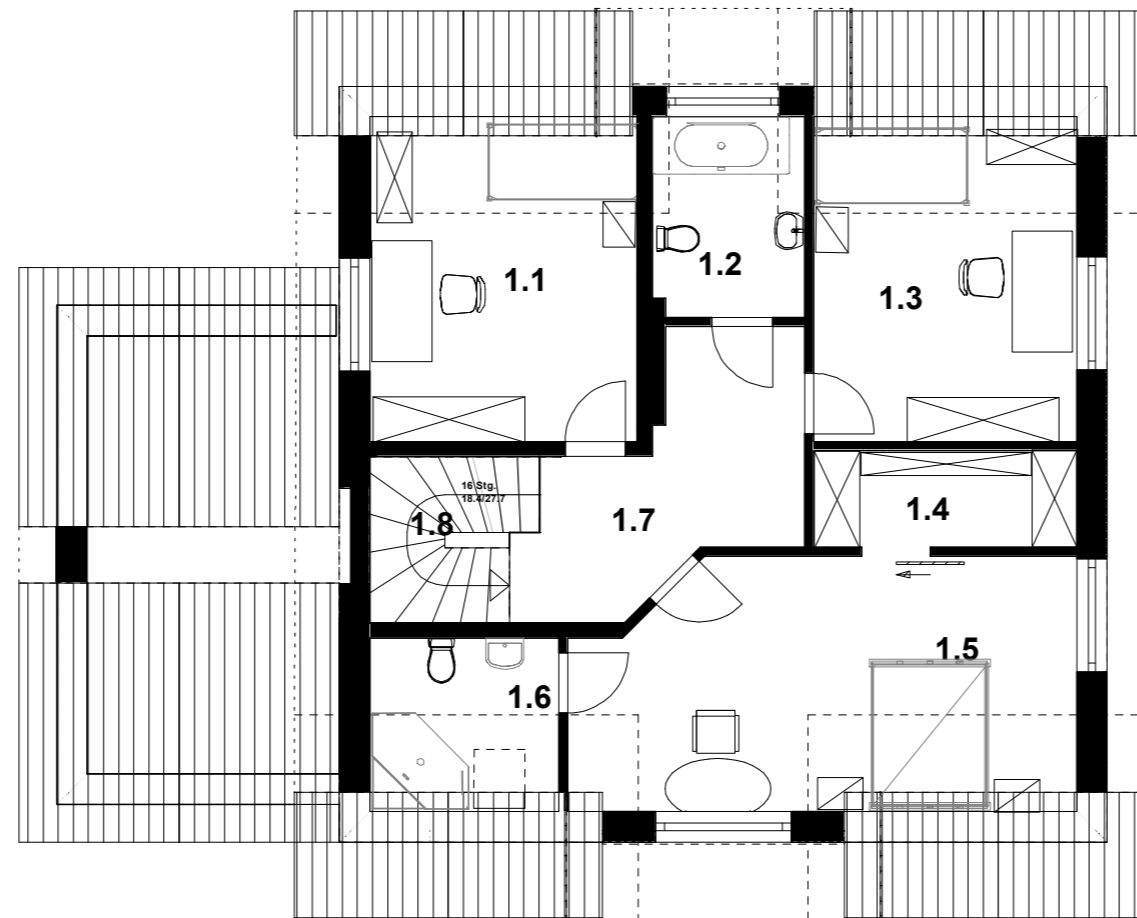

RZUT PODDASZA

1.1 sypialnia
15.19 m²
12.11 m²

1.2 łazienka
5.32 m²

1.3 sypialnia
14.73 m²
11.92 m²

1.4 garderoba
4.45 m²
4.32 m²

1.5 sypialnia
21.38 m²
17.52 m²

1.6 łazienka
5.75 m²
3.72 m²

1.7 korytarz
9.54 m²
8.99 m²

1.8 kl. schodowa
4.47 m²