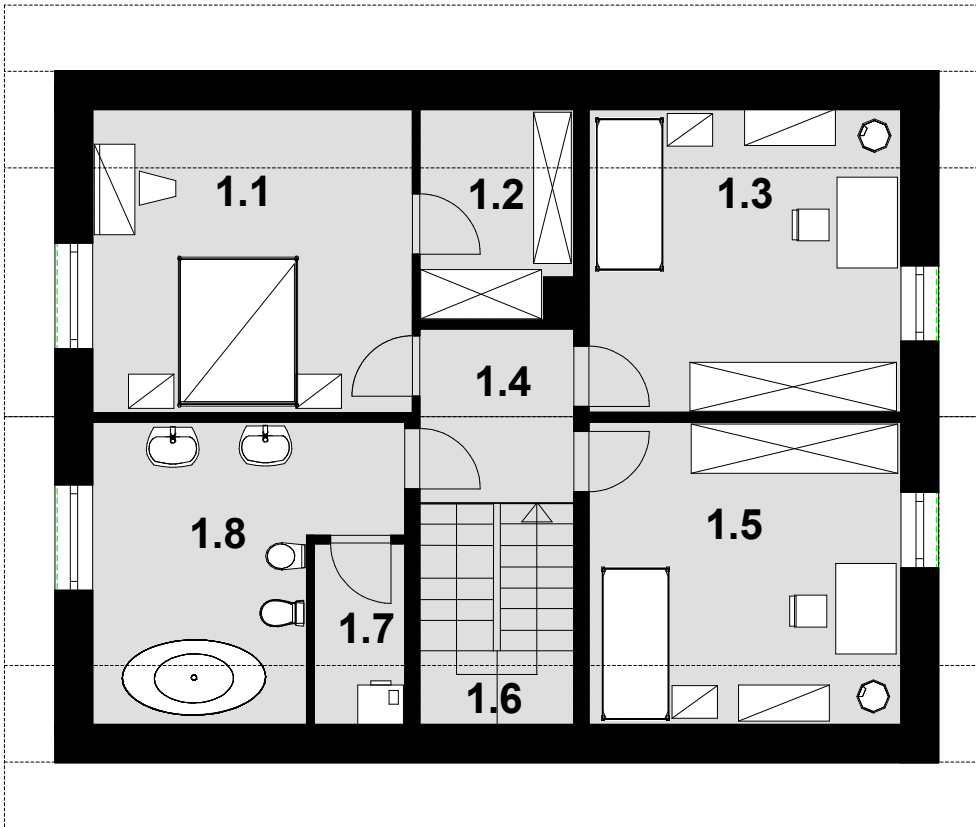

Rzut poddasza

1.1 Sypialnia

17.05 m²

14.92 m²

1.2 Garderoba

5.35 m²

4.55 m²

1.3 Sypialnia

16.64 m²

14.73 m²

1.4 Komunikacja

4.73 m²

1.5 Sypialnia

16.56 m²

14.65 m²

1.6 Klatka schodowa

5.84 m²

1.7 Pralnia

2.89 m²

2.35 m²

1.8 Łazienka

13.3 m²

11.82 m²